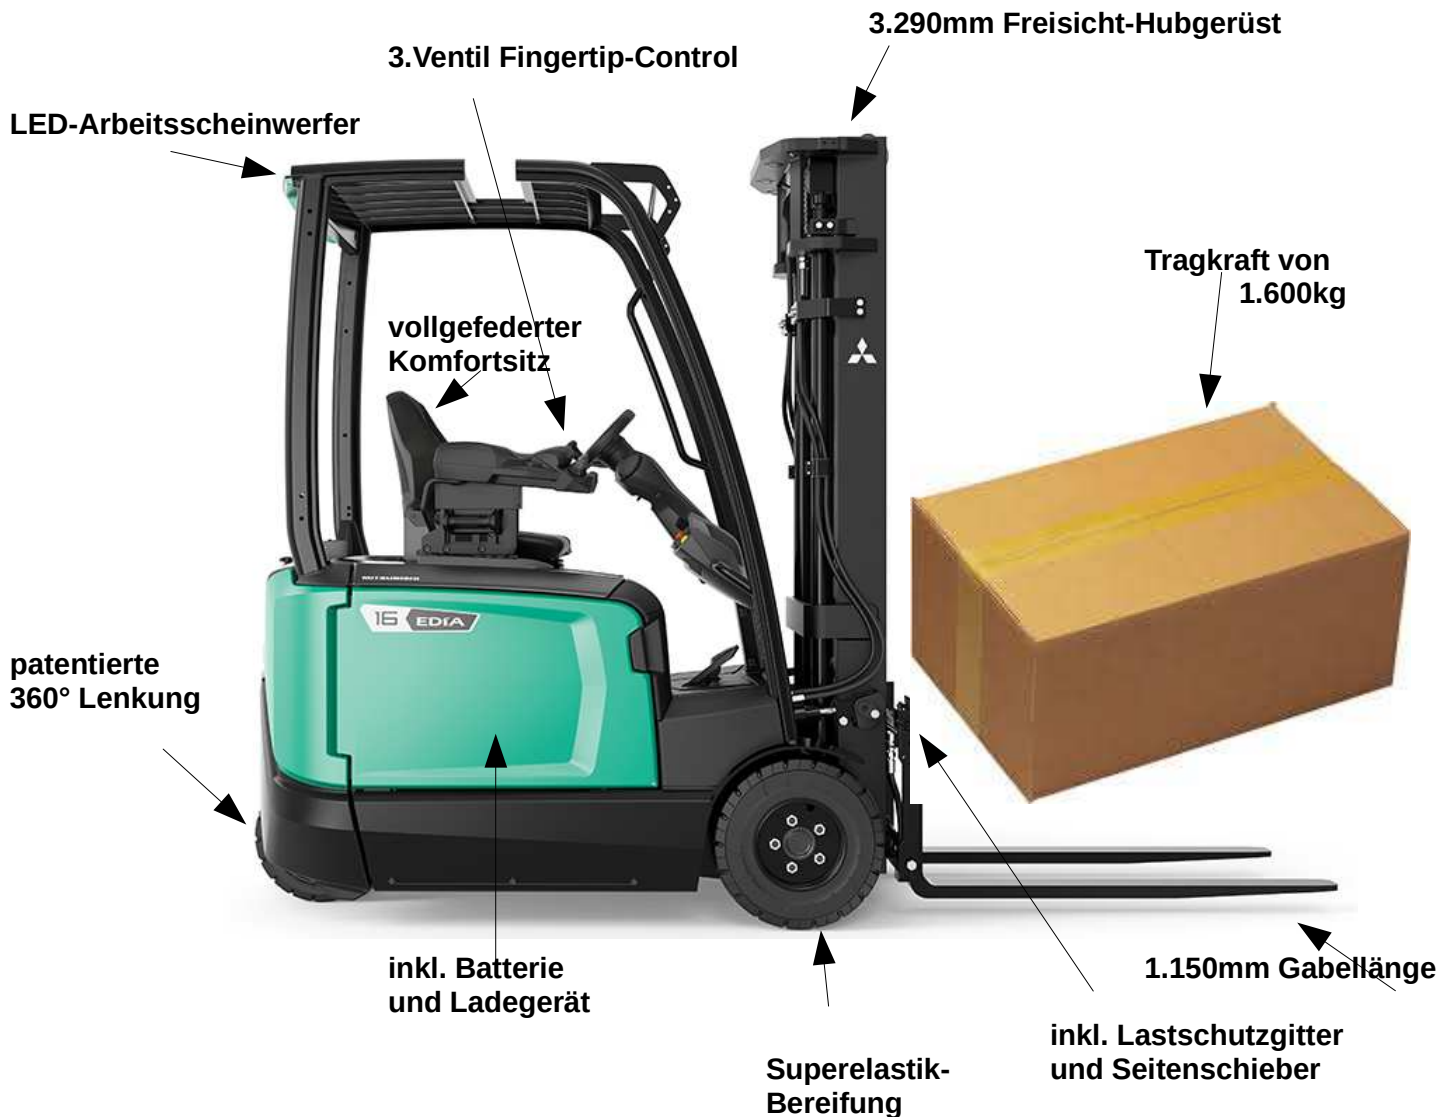

## Höchste Produktivität durch maximale Wendigkeit: unser Mitsubishi-Elektro-Gabelstapler

- jetzt in der „Alles drin“- Aktion -

**Aktionspreis:** € 19.990,00\*

**Fullservice-Miete:** € 329,00\*\*

\*\*Laufzeit 72 Monate, 10% Anzahlung, 800Bh pro Jahr